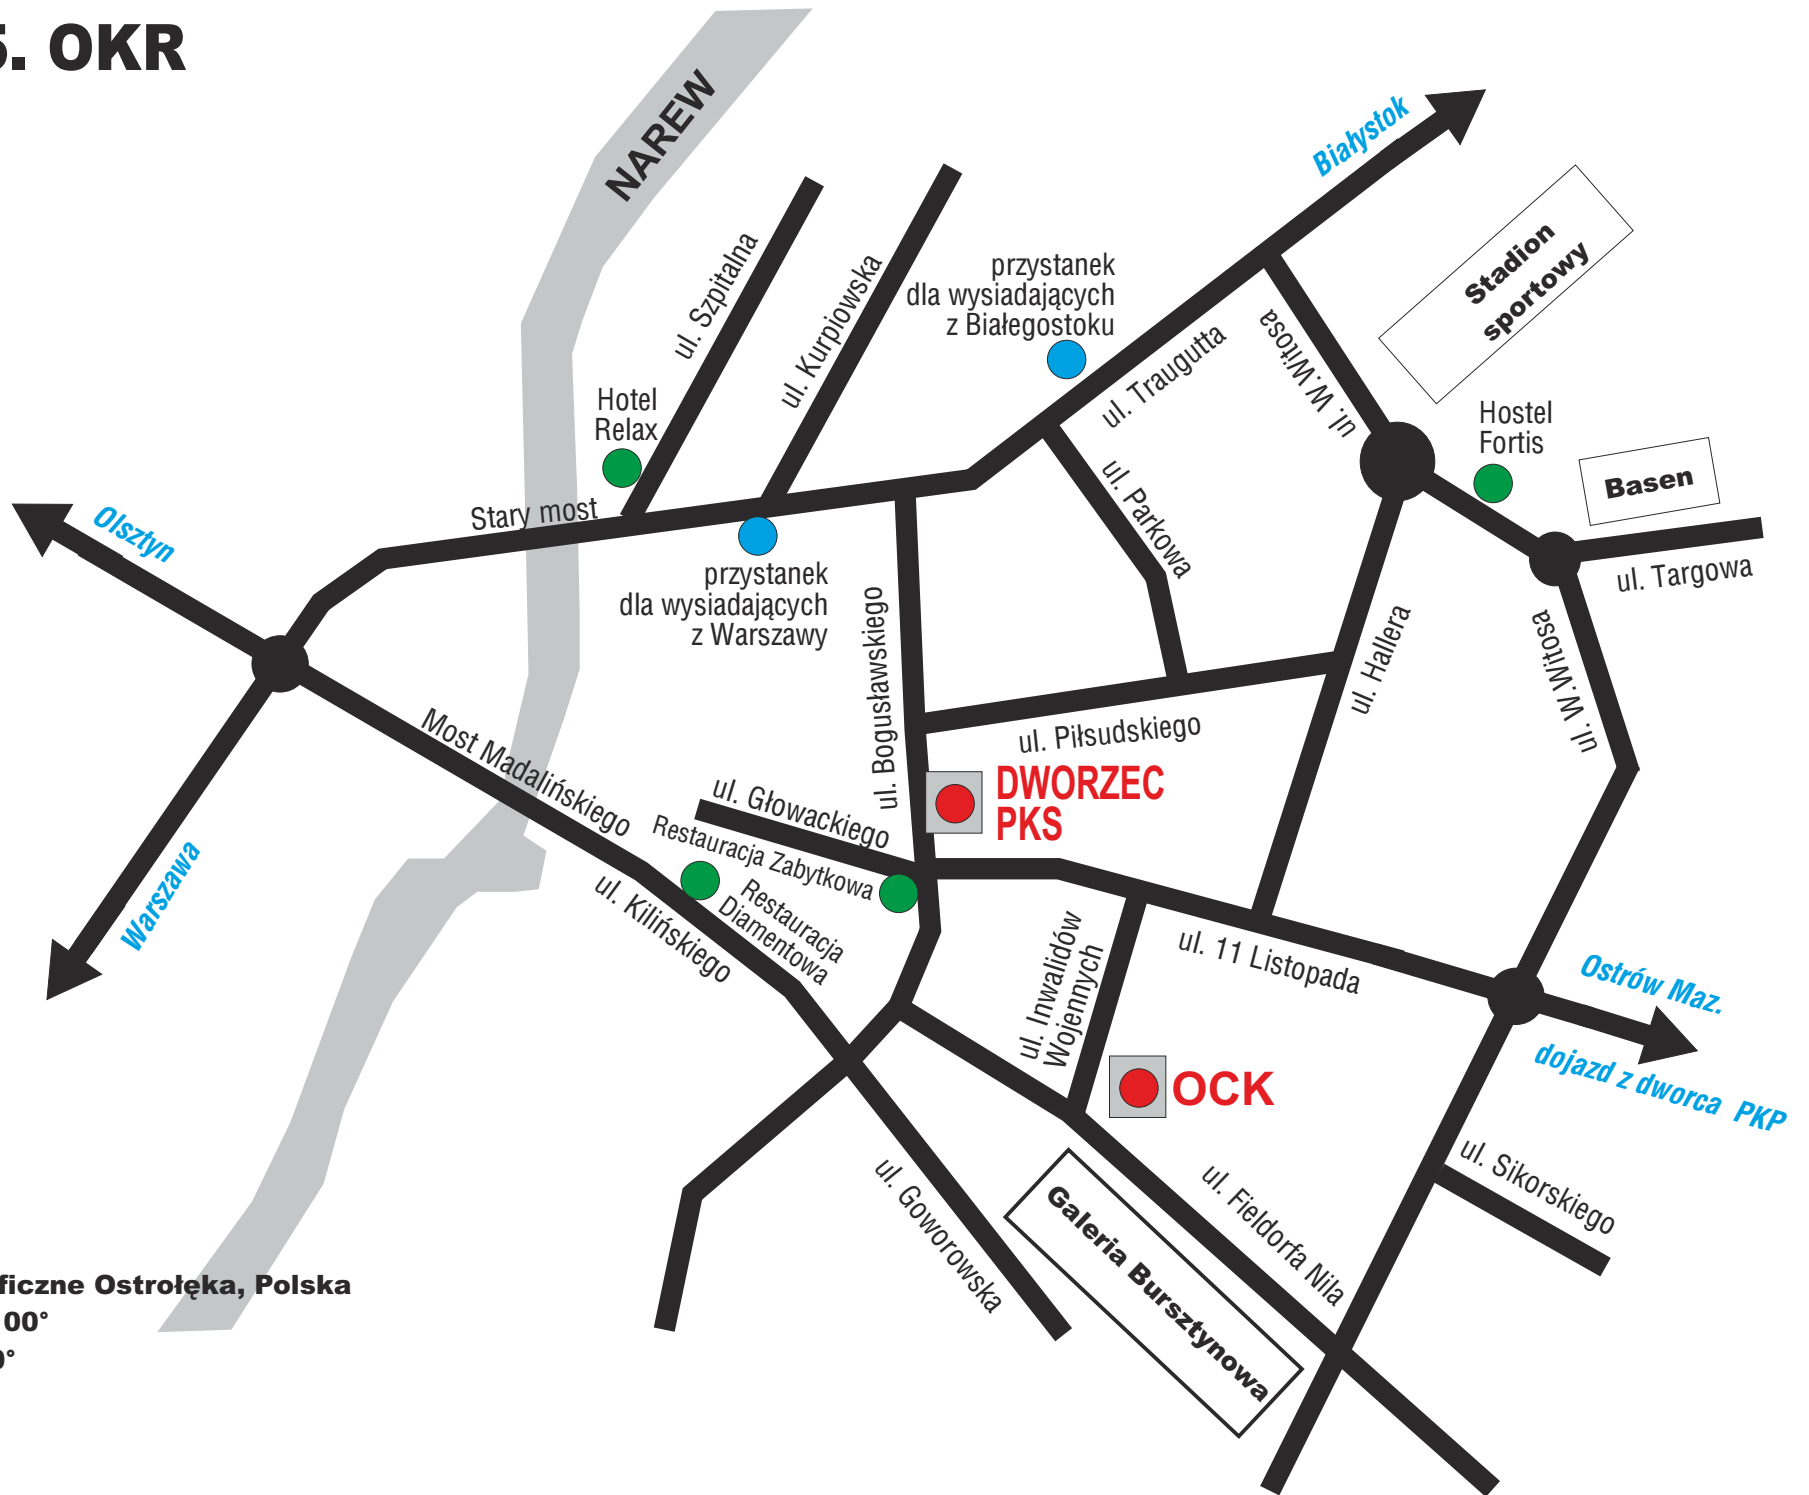

Mapka 65. OKR

Współrzędne geograficzne Ostrołęka, Polska
Szerokość: 53.0862100°
Długość: 21.5756600°